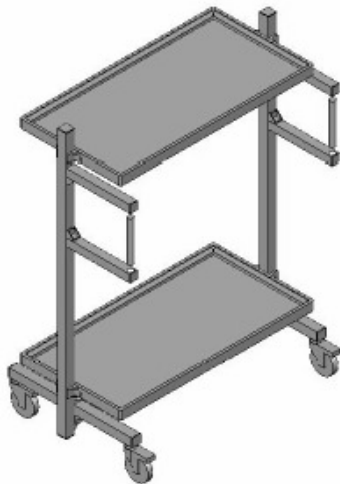

MANUELLE PRODUKTIONSSYSTEME

Artikel 137799

Materialwagen

MWA

Bindeglied zwischen Supermarkt
und ArbeitsplatzMaterialwagen auf Kundenwunsch
individuell gestaltet

Standardprodukte werden zum Unikat

Anpassungsfähig; auch später bei
verändertem Bedarf

Für leichte und schwere Lasten

Ablageebenen flexibel verstellbar

Mit Einhängeprofile für Greifbehälter

Mit Traversen für Langgut oder
biegeschlaffe Teile

Auf Wunsch ESD leitfähig

Reichhaltiges Zubehör, Beschilderung,
Infotafeln, Bremse