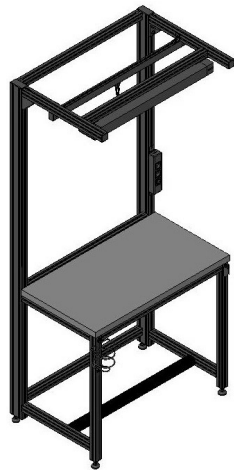

**MANUELLE PRODUKTIONSSYSTEME****Arbeitsplätze**

APS  
für Montage, Kontrolle,  
Verpackung

Artikel 139438

Arbeitsplätze nach Kundenwunsch  
individuell gestaltet

Standardprodukte werden zum Unikat

Für stehende / sitzende Tätigkeit oder  
höheninstellbare Tischplatten für jeden  
Anspruch

Mit Energiebereitstellung  
Strom/Pneumatik

Mit integrierter Materialbereitstellung,  
Rollenförderbahn

Reichhaltiges Zubehör, Beleuchtung,  
Greifbehälter, Infotafeln, Fußauflagen

Artikel 138925

Artikel 137795