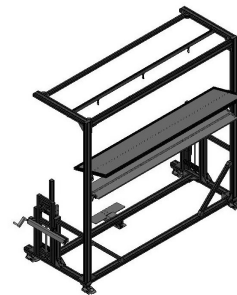

**MANUELLE PRODUKTIONSSYSTEME****Arbeitsplätze**

APS  
für Montage, Kontrolle,  
Verpackung

Artikel 139438

Arbeitsplätze nach Kundenwunsch  
individuell gestaltet

Standardprodukte werden zum Unikat

Für stehende / sitzende Tätigkeit oder  
höheninstellbare Tischplatten für jeden  
Anspruch

Mit Energiebereitstellung  
Strom/Pneumatik

Mit integrierter Materialbereitstellung,  
Rollenförderbahn

Reichhaltiges Zubehör, Beleuchtung,  
Greifbehälter, Infotafeln, Fußauflagen

Artikel 138925

Artikel 137795