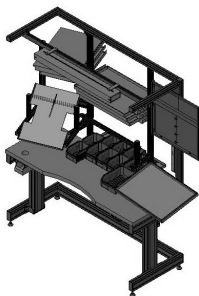

**MANUELLE PRODUKTIONSSYSTEME****Arbeitsplätze**

APS  
für Montage, Kontrolle,  
Verpackung

Artikel 139438

Arbeitsplätze nach Kundenwunsch  
individuell gestaltet

Standardprodukte werden zum Unikat

Für stehende / sitzende Tätigkeit oder  
höheninstellbare Tischplatten für jeden  
Anspruch

Mit Energiebereitstellung  
Strom/Pneumatik

Mit integrierter Materialbereitstellung,  
Rollenförderbahn

Reichhaltiges Zubehör, Beleuchtung,  
Greifbehälter, Infotafeln, Fußauflagen

Artikel 138925

Artikel 137795