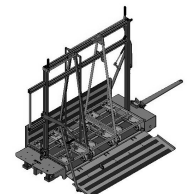

### Komplett-System

KSY KLT

KLT der Größe 600 x 400 mm

Die Produkte sind aufeinander abgestimmt – Schnittstellen oder Kompatibilitätsprobleme sind somit ausgeschlossen

Produkt	Artikel-Nr	Verweis auf
Bodenroller	137787	Seite 9
Aufsatzwanne für Bodenroller	139282	Seite 15
Schiebebügel	139211	Seite 15
Adapterpalette	136629	Seite 23
Hubgeräte Frontbeladung	135031	Seite 31
Hubgeräte Seitenbeladung rechts	133466	Seite 36
Hubgeräte Seitenbeladung links	133465	Seite 40
Transport-Rack	137393	Seite 23
Taxiwagen	138632	Seite 20
Portalwagen	138056	Seite 19
Supermarkt / Monorail		Seite 57
Parkbuchten	139559	Seite 66

Bodenroller

Aufsatzwanne

Adapterpalette

Schiebebügel

Hubgerät Frontbeladung

Hubgerät Seitenbeladung links

Hubgerät Seitenbeladung rechts

Transportrack