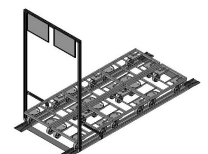

Supermarkt