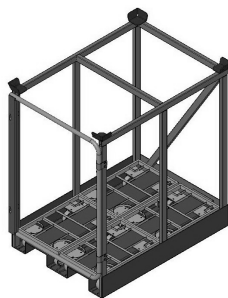

LOGISTIK TRANSPORTRACK

Artikel 136629

Artikel 137393

Artikel 127815

Racks und Transportgestelle TFG (offen)

Geeignet für den schnellen und sicheren innerbetrieblichen Transport von Behältern oder Erzeugnissen

Die Bodenrollerstapel werden in die Racks eingeschoben – anschl. die Transportsicherungen betätigt

Der Transport erfolgt durch Flurförderfahrzeuge wie Gabelstapler, Gabelhubwagen (bedingt), Ameise o. dgl.

Die Racks sind teilweise übereinander stapelbar

Offene Systeme

Diverse Ausführungen möglich (Umhausung/Farben etc.)

Artikelnummer	Aufzunehmendes Produkt weitere Beschreibung	Abmaße	Stapelbar
136629	4 Bodenroller der Größe 600 x 400 mm oder 2 der Größter 800 x 600 mm (passen für Artikel auf Seite 9)	L = 1.200 mm B = 800 mm	ja / bedingt
137393	4 Bodenroller der Größe 600 x 400 mm oder 2 der Größter 800 x 600 mm (passen für Artikel auf Seite 9)	L = 1.335 mm B = 945 mm	ja
127809	2 Bodenrollerstapel Bodenrollergröße 610 x 400 mm *	L = 735 mm B = 795 mm	ja