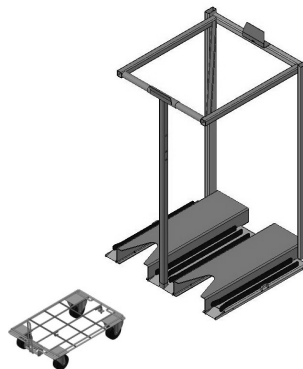

LOGISTIK TRANSPORTRACK

Artikel 136629

Artikel 137393

Artikel 127815

Racks und Transportgestelle TFG (offen)

Geeignet für den schnellen und sicheren innerbetrieblichen Transport von Behältern oder Erzeugnissen

Die Bodenrollerstapel werden in die Racks eingeschoben – anschl. die Transportsicherungen betätigt

Der Transport erfolgt durch Flurförderfahrzeuge wie Gabelstapler, Gabelhubwagen (bedingt), Ameise o. dgl.

Die Racks sind teilweise übereinander stapelbar

Offene Systeme

Diverse Ausführungen möglich (Umhausung/Farben etc.)

Artikelnummer	Aufzunehmendes Produkt weitere Beschreibung	Abmaße	Stapelbar
136629	4 Bodenroller der Größe 600 x 400 mm oder 2 der Größter 800 x 600 mm (passen für Artikel auf Seite 9)	L = 1.200 mm B = 800 mm	ja / bedingt
137393	4 Bodenroller der Größe 600 x 400 mm oder 2 der Größter 800 x 600 mm (passen für Artikel auf Seite 9)	L = 1.335 mm B = 945 mm	ja
127809	2 Bodenrollerstapel Bodenrollergröße 610 x 400 mm *	L = 735 mm B = 795 mm	ja

Andere Modelle / Abmaße auf Anfrage möglich.