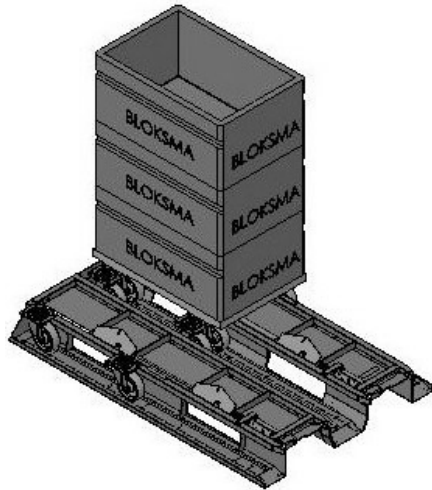

LOGISTIK TRANSPORTRACK

Artikel 136629

Artikel 137393

Artikel 127815

Racks und Transportgestelle TFG (offen)

Geeignet für den schnellen und sicheren innerbetrieblichen Transport von Behältern oder Erzeugnissen

Die Bodenrollerstapel werden in die Racks eingeschoben – anschl. die Transportsicherungen betätigt

Der Transport erfolgt durch Flurförderfahrzeuge wie Gabelstapler, Gabelhubwagen (bedingt), Ameise o. dgl.

Die Racks sind teilweise übereinander stapelbar

Offene Systeme

Diverse Ausführungen möglich (Umhausung/Farben etc.)

Artikelnummer	Aufzunehmendes Produkt weitere Beschreibung	Abmaße	Stapelbar
136629	4 Bodenroller der Größe 600 x 400 mm oder 2 der Größter 800 x 600 mm (passen für Artikel auf Seite 9)	L = 1.200 mm B = 800 mm	ja / bedingt
137393	4 Bodenroller der Größe 600 x 400 mm oder 2 der Größter 800 x 600 mm (passen für Artikel auf Seite 9)	L = 1.335 mm B = 945 mm	ja
127809	2 Bodenrollerstapel Bodenrollergröße 610 x 400 mm *	L = 735 mm B = 795 mm	ja