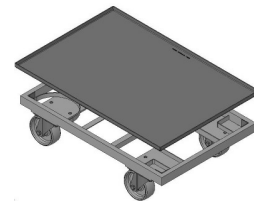

BODENROLLER

Artikel 129851

Bodenroller Zubehör

Sammelrack

Geeignet für das platzsparende
Aufbewahren von leeren
Bodenrollern

Schiebebügel

Hilfsmittel zum ergonomischen
Transport von leeren Bodenrollern
bzw. Bodenrollerstapel mit
niedriger Höhe

Racks

Artikel 138648

Aufsatzwanne

Artikel 139956
dienen als Tropfwanne

Schiebebügel

Artikel 136674

Artikel 126321

Artikel 140433

Weitere Modelle / Abmaße auf Anfrage möglich