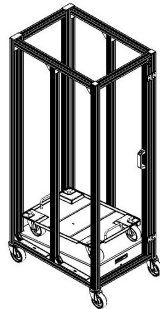

BODENROLLER

Artikel 129851

Bodenroller Zubehör

Sammelrack

Geeignet für das platzsparende
Aufbewahren von leeren
Bodenrollern

Schiebebügel

Hilfsmittel zum ergonomischen
Transport von leeren Bodenrollern
bzw. Bodenrollerstapel mit
niedriger Höhe

Racks

Artikel 138648

Aufsatzwanne

Artikel 139956
dienen als Tropfwanne

Schiebebügel

Artikel 136674

Artikel 126321

Artikel 140433